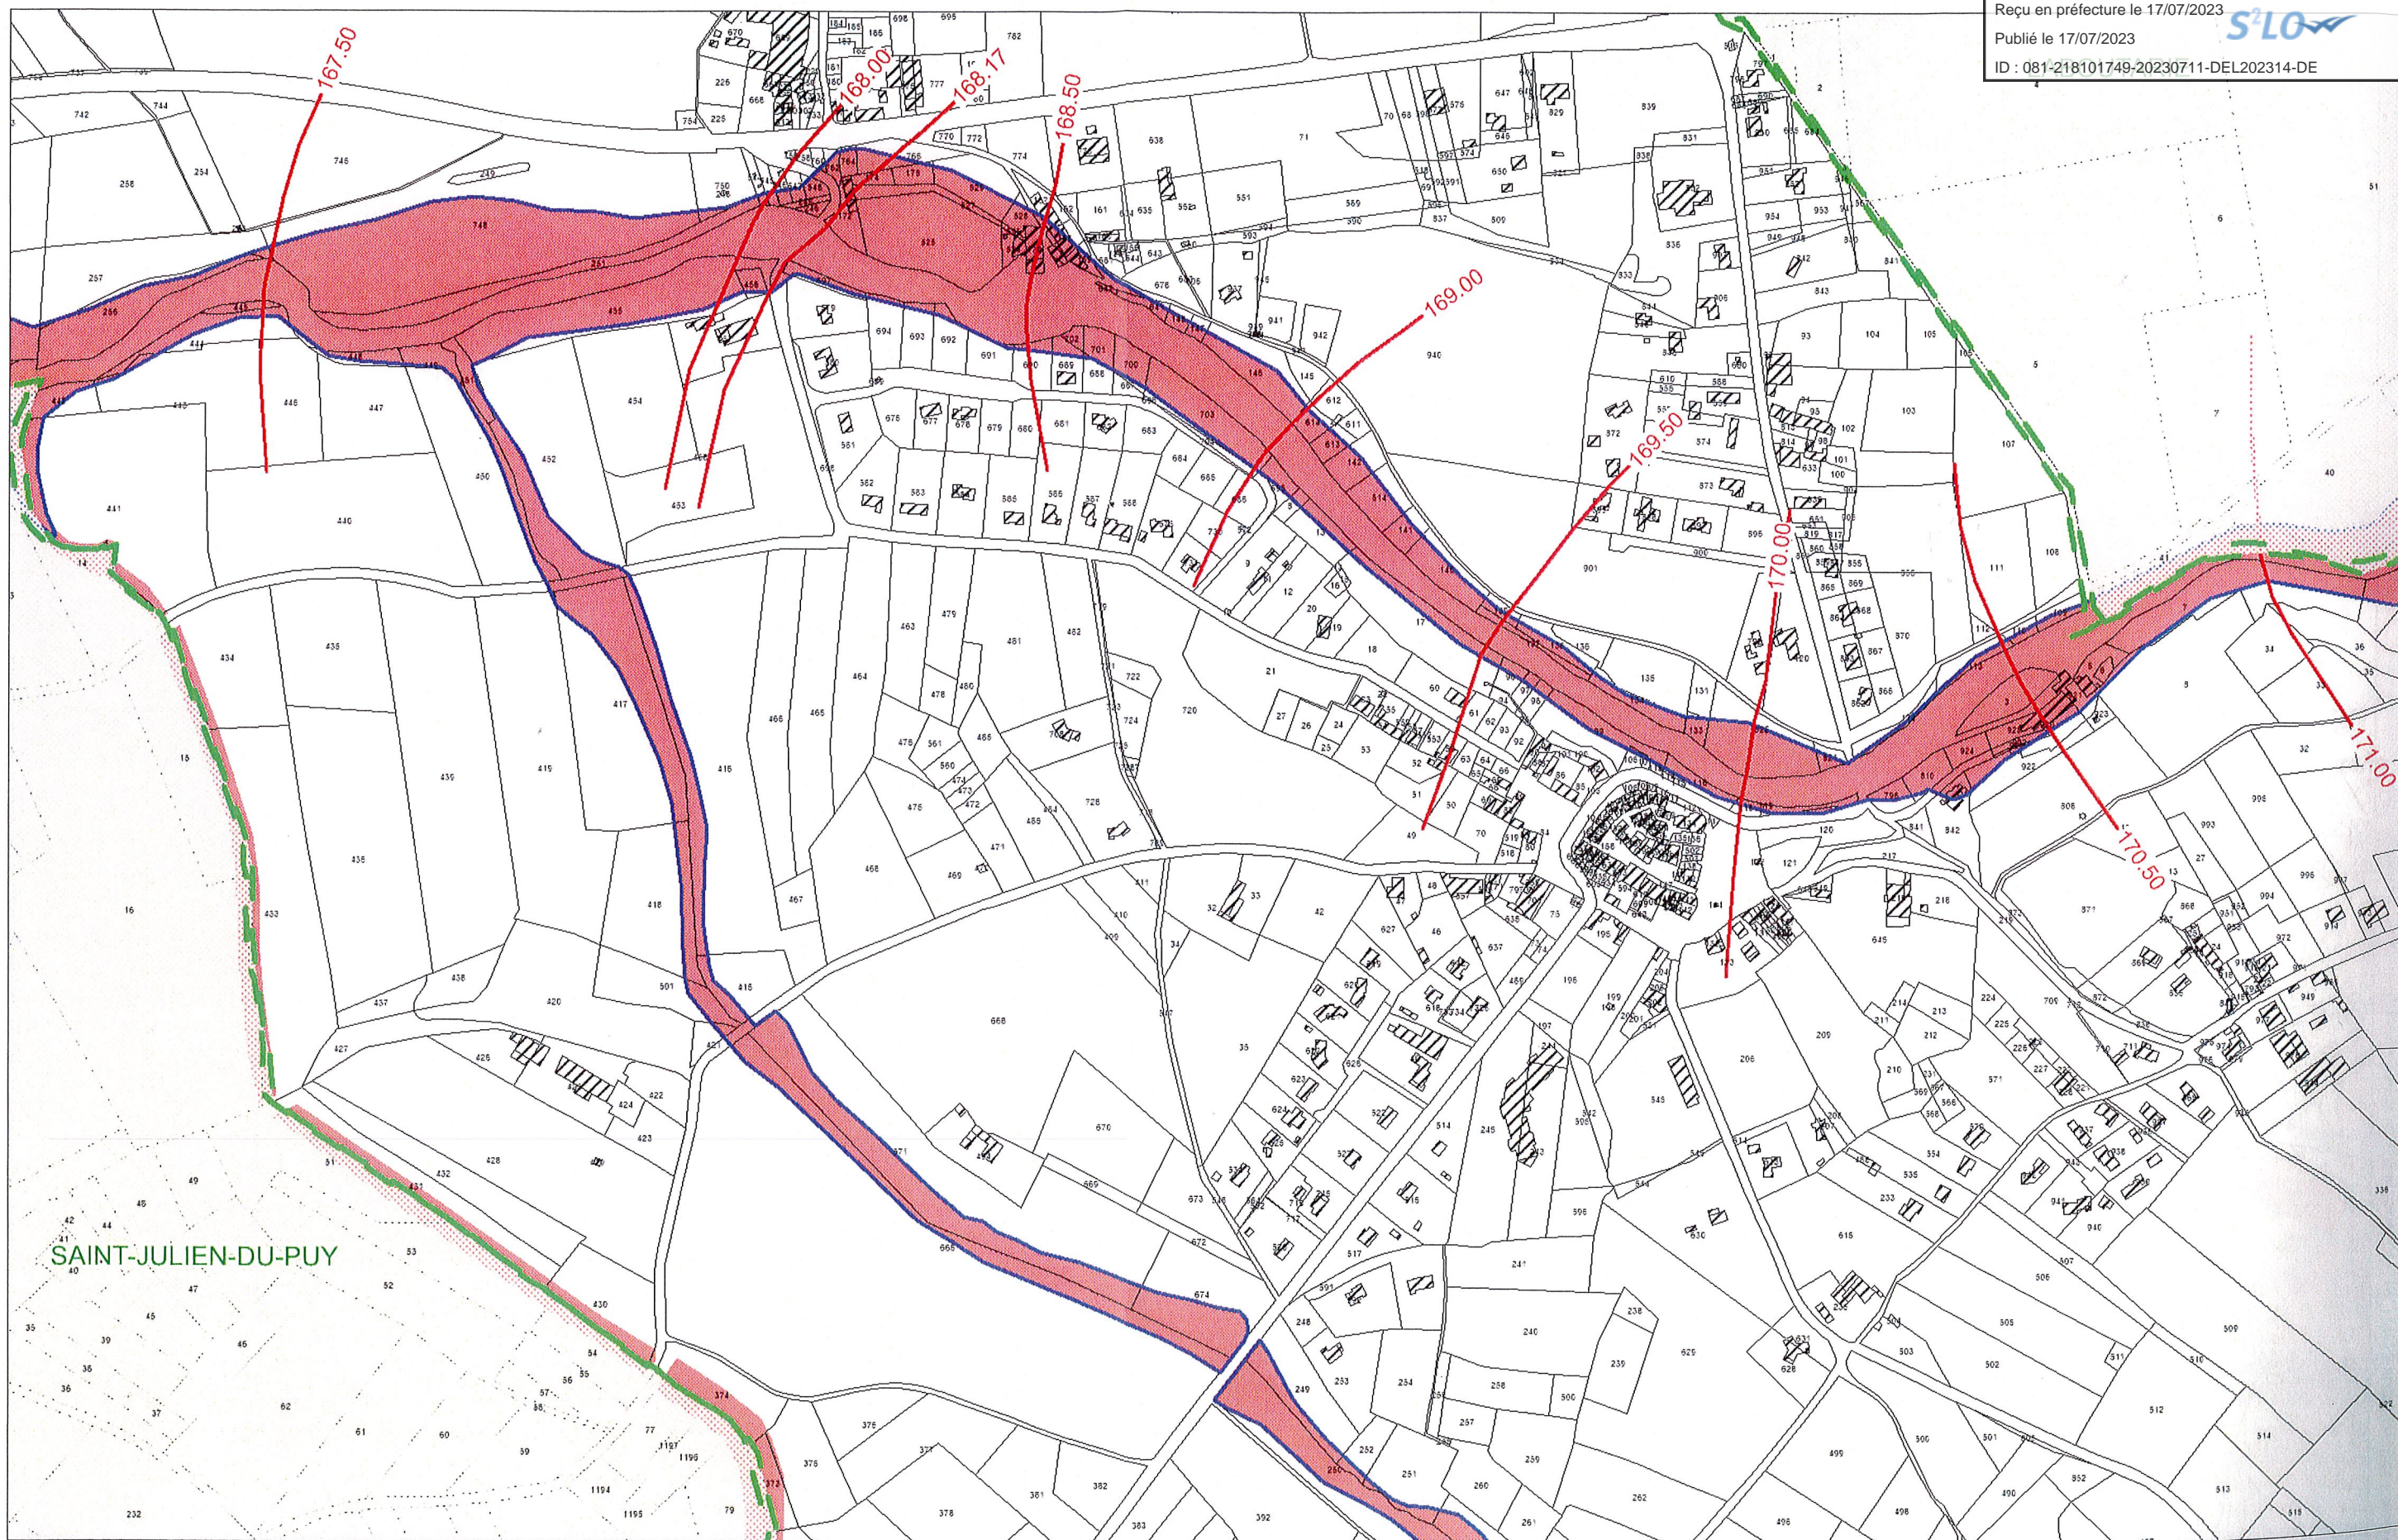

BD parcellaire® - © IGN Paris - DDT 81 - Protocole MEEDDAT - MAP - IGN du 24 juillet 2007

SAINT-JULIEN-DU-PUY

P.P.R. INONDATION DADOU COMMUNE DE MONDRAGON

Direction Départementale
des Territoires

Réalisé par GEOSPHAIR

ZONAGES REGLEMENTAIRES

-  zone bleue
-  zone rouge

-  Limite de la crue de référence
-  Limite communale
-  200.00 Isocote et cote de la crue de référence (en NGF)

ECHELLE 1 / 5 000